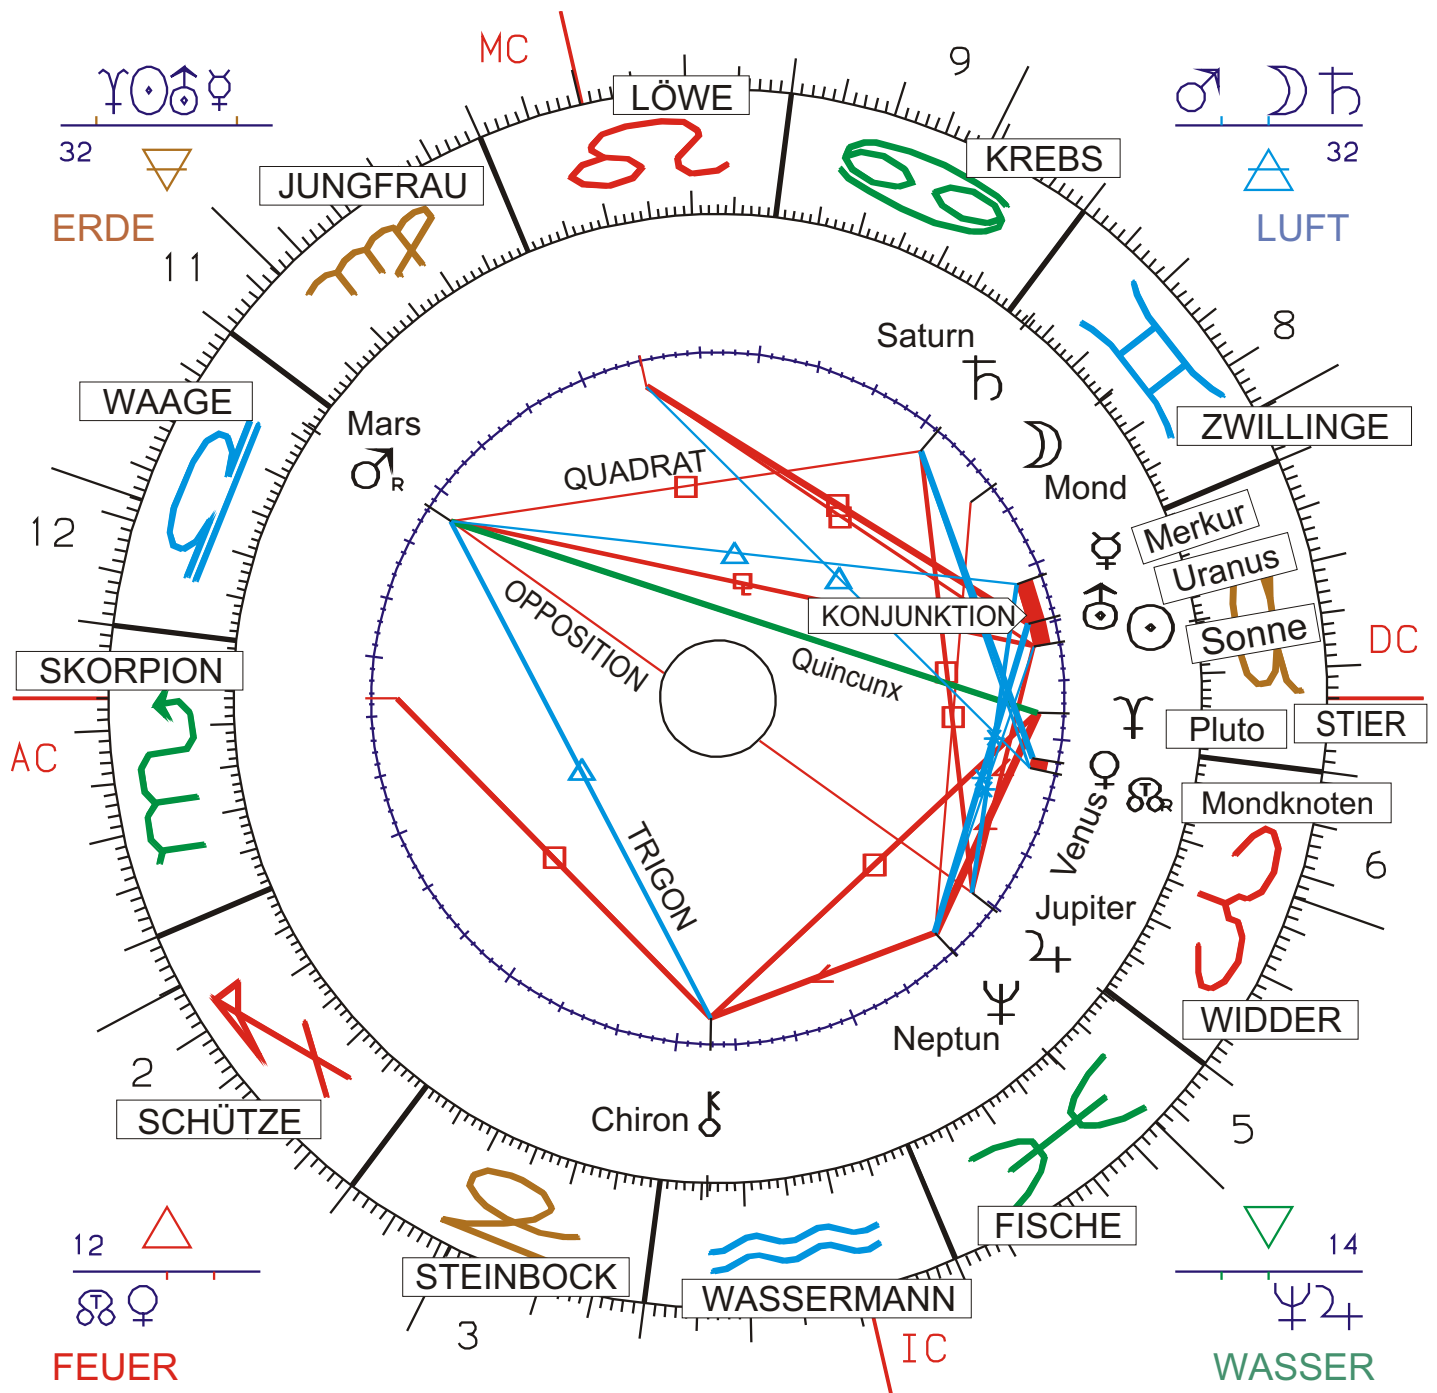

# Die Horoskop-Elemente

am Beispiel von

Sigmund Freud, geb. am 6. Mai 1856 um 18 Uhr 30 in Freiberg

AC: Aszendent, Ost-Horizont (die äußere Persönlichkeit, Erscheinungsbild)

MC: Medium Coeli, Himmelsmitte (Beruf, zielbewußtes Streben)

IC: Imum Coeli, Himmelstiefe (inneres Wesen, Privatleben)

DC: Deszendent, West-Horizont (das Du, die Begegnung)

Die numerierten Abschnitte sind die Umweltbereiche (Häuser oder Felder)

Die Planeten bewegen sich gegen den Uhrzeigersinn durch den Kreis,

R: bedeutet: Der Planet bewegt sich scheinbar am Himmel rückwärts.